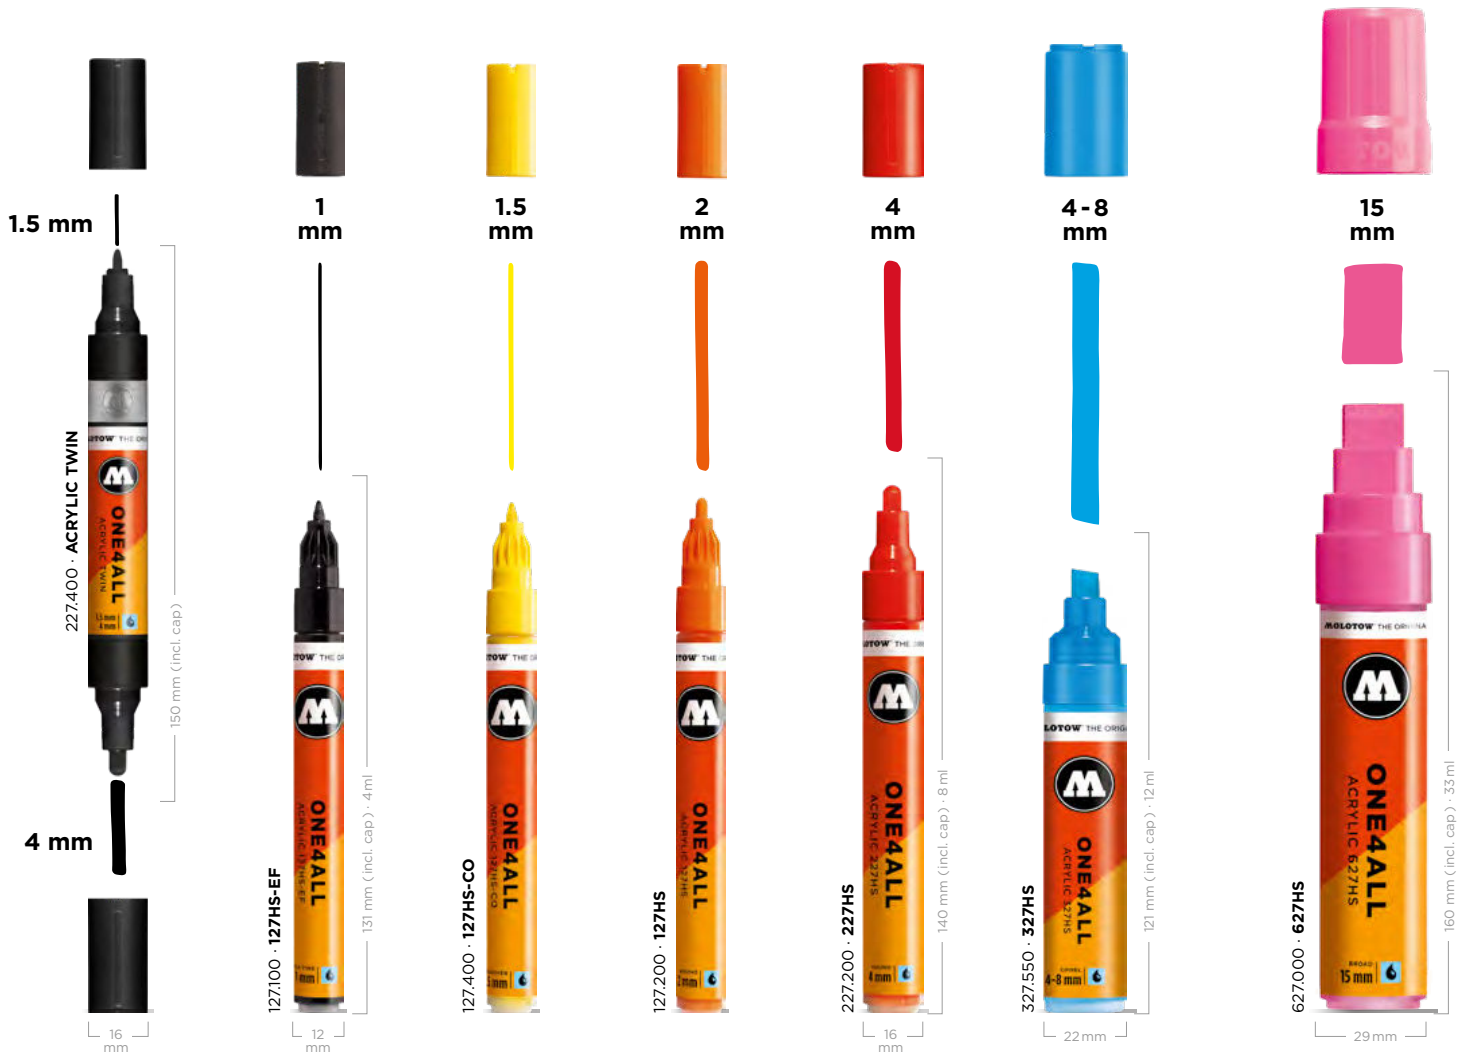

MARKER SYSTEMS > ACRYLIC MARKER SYSTEM **ONE4ALL**

MADE IN GERMANY

HAUPTMERKMALE / MAIN FEATURES

- Acrylbasis
- seidenmatt
- hochdeckend
- permanent*
- gute UV-Beständigkeit¹
- schnelltrocknend
- ungiftig
- entspricht ASTM D 4236
- verdünnbar mit Wasser oder Aceton (1 - 3%)
- für fast alle Untergründe²
- für Anwendungen im Innen- und Außenbereich
- **50 Farbtöne**

*Nur für dekorative Zwecke
Only for decorative applications

- patentiertes Kapillarsystem, Patent Nr. DE 197 30 454 IPC B43K 8/04
- gleichmäßige Farbverteilung durch FLOWMASTER™ Ventil
- wiederbefüllbar – min. 50 mal
- austauschbare Spitzen
- mischbar³
- bestens für Airbrush geeignet
- kompatibel mit MOLOTOW™ Sprühfarben und Markern
- Made in Germany
- Füllmenge: ca. 4 - 33 ml

³Effekt-Farben (Neon/ Metallic) nicht mit Uni-Farbtönen mischen, da sonst ihre Effekt-Eigenschaften verloren gehen.

- patented capillary system, patent no. DE 197 30 454 IPC B43K 8/04
- consistent paint flow due to FLOWMASTER™ valve
- refillable – min. 50 times
- exchangeable tips
- mixable³
- perfectly suitable for airbrush
- compatible with MOLOTOW™ spray paint and markers
- Made in Germany
- filling quantity: ca. 4 - 33 ml